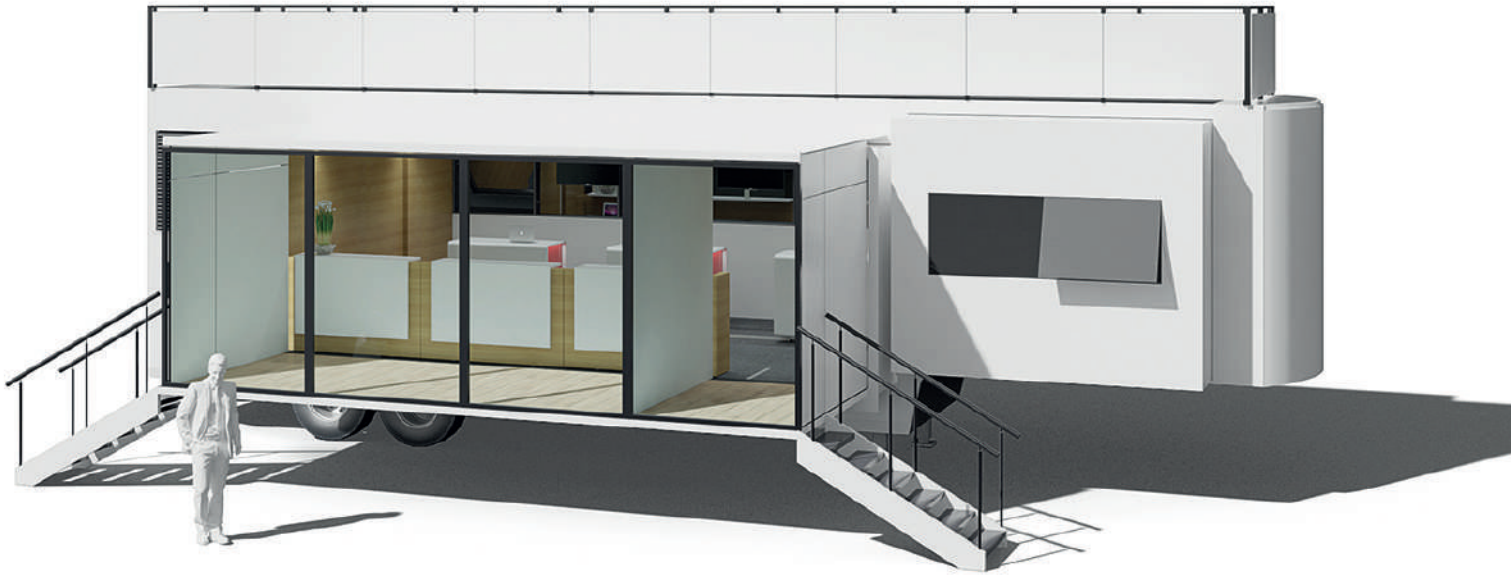

A vertical strip on the right side of the page shows a blurred office interior with desks, chairs, and overhead lighting.

office

MOBILE OFFICE TRUCK

 **Marketing**
en **Movimiento**

www.m2-eventos.com

Quiénes
Somos

Soluciones Business 2 Client

Los Mobile Office Truck son infraestructuras móviles convertibles especialmente pensadas para cubrir necesidades puntuales de atención al cliente.

Estas soluciones viajan allá donde es necesaria su presencia para ofrecer espacios de trabajo modernos y acogedores. Están dotados de climatización independiente, pantallas led y conexión a internet.

Conexiones de red audio y video

Pantalla de TV para cada cabina

Nevera

Sistema de paredes insonorizadas

Expo-Office Lounge VIP

Expo-Office Lounge VIP

Dimensiones Plegado: 13,5m x 2,4 m

Toma de corriente: 63A 3P+N+T