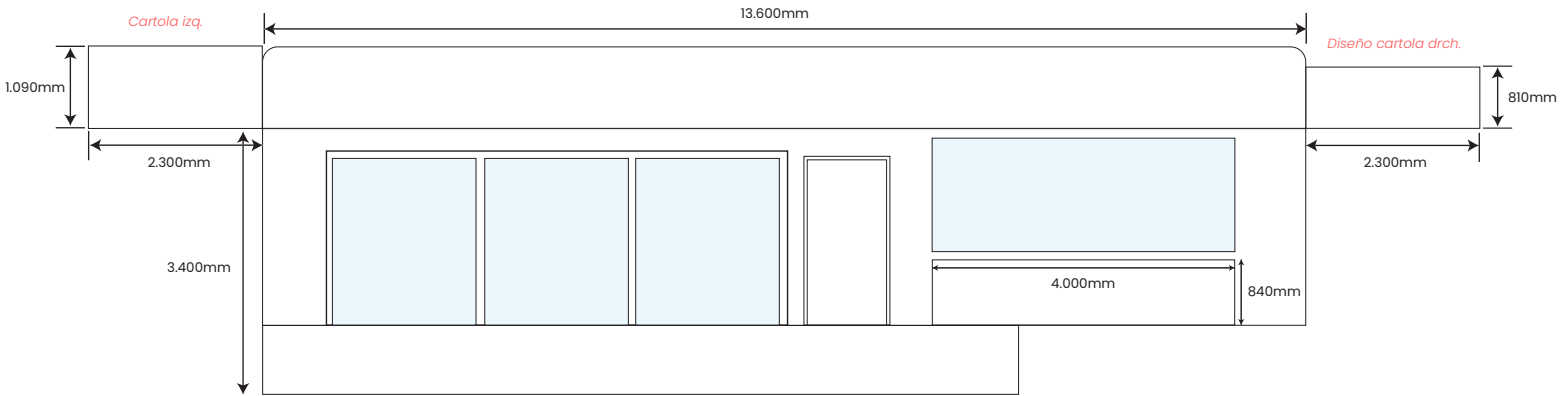

Escala: 1:100

VISTA PLANTA TERRAZA

VISTA PLANTA INTERIOR CAMIÓN

VIP JUNIOR

MEDIDAS

DATOS TÉCNICOS

EVENTO:

FECHA:

NOTAS:

Escala: 1:100

VIP JUNIOR

DATOS TÉCNICOS

Peso : 13,40 kg.

Altura: 3.950 mm.

Ancho : 2.460 mm.

Toma de corriente: 32 amperios monofásico.