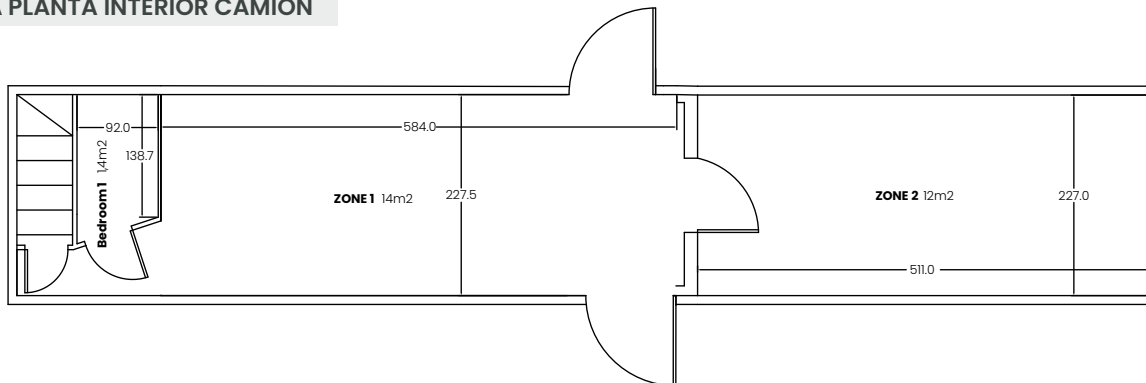

Escala: 1:100

VISTA PLANTA TERRAZA

VISTA PLANTA INTERIOR CAMIÓN

VIP JUNIOR

MEDIDAS

DATOS TÉCNICOS

EVENTO:

FECHA:

NOTAS:

Escala: 1:100

VIP JUNIOR

DATOS TÉCNICOS

Peso : 13,40 kg.

Altura: 3.950 mm.

Ancho : 2.460 mm.

Toma de corriente: 32 amperios monofásico.