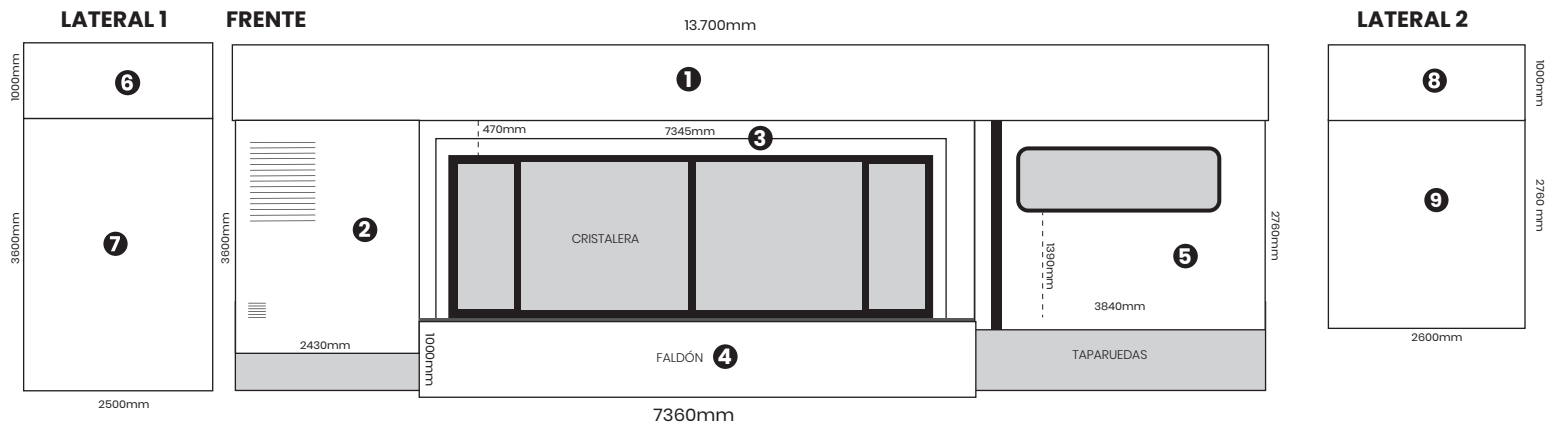

VIP 2 R-1970-BBB

MEDIDAS

DATOS TÉCNICOS

EVEN TO:

FECHA:

NOTAS:

Escala: 1:100

ANCHURA
PETACA
1,86M

VIP 2 R-1970-BBB

MEDIDAS

DATOS TÉCNICOS

EVENTO:

FECHA:

NOTAS:

Escala: 1:100

REQUISITOS DEL MATERIAL GRÁFICO