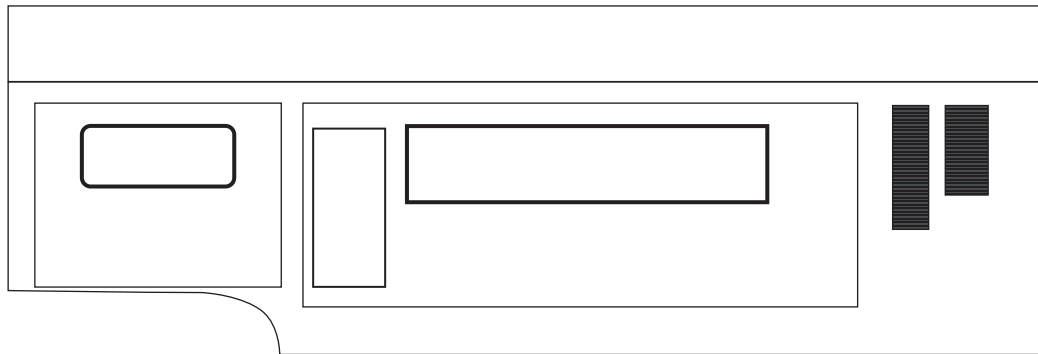

REQUISITOS DEL MATERIAL GRÁFICO

Adobe Illustrator

- El archivo se enviará en formato PDF o AI.
- En caso de haber alguna imagen, esta estará a una resolución adecuada (120-150ppp).
- En caso de haber alguna imagen, estará incrustada en el diseño.
- Las fuentes utilizadas estarán trazadas o en su defecto se enviarán juntos con el diseño.
- El diseño estará vectorizado.
- Los colores estarán en CMYK.
- En caso de haber algún color Pantone se imprimirá en CMYK.

Adobe Photoshop

- El archivo se enviará en formato PDF o PSD.
- Las fuentes utilizadas estarán trazadas o en su defecto se enviarán juntos con el diseño.
- En caso de haber alguna imagen, estará a una resolución adecuada (120-150ppp).
- Los colores estarán en CMYK.
- En caso de haber algún color Pantone se imprimirá en CMYK.

Escala: 1:100

VIP 2 R-1970-BBB

MOCKUP

Personaliza las zonas rotulables
con tu propuesta de diseño.

DATOS TÉCNICOS

EVENTO:

FECHA:

NOTAS: