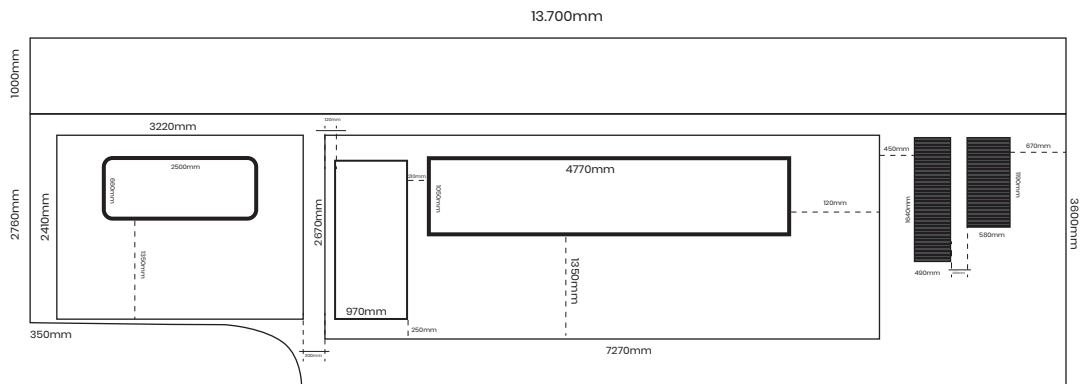

VIP 2 R-1970-BBB

MEDIDAS

DATOS TÉCNICOS

EVEN TO:

FECHA:

NOTAS:

Escala: 1:100

ANCHURA
PETACA
1,86M

VIP 2 R-1970-BBB

MEDIDAS

DATOS TÉCNICOS

EVENTO:

FECHA:

NOTAS:

Escala: 1:100

REQUISITOS DEL MATERIAL GRÁFICO