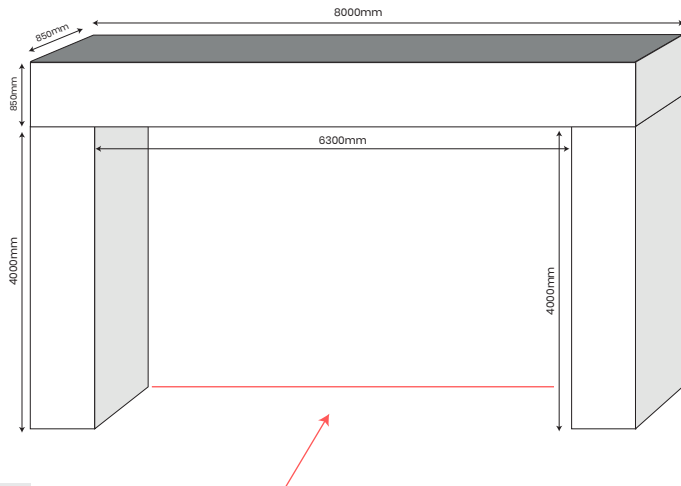

ARCO DE META 8M

MEDIDAS

Escala: 1:100

DATOS TÉCNICOS

EVENTO:

FECHA:

NOTAS:

REQUISITOS DEL MATERIAL GRÁFICO

Escala: 1:100

ARCO DE META 8M

MOCKUP

Personaliza las zonas rotulables con tu propuesta de diseño.

DATOS TÉCNICOS

EVENTO:

FECHA:

NOTAS: