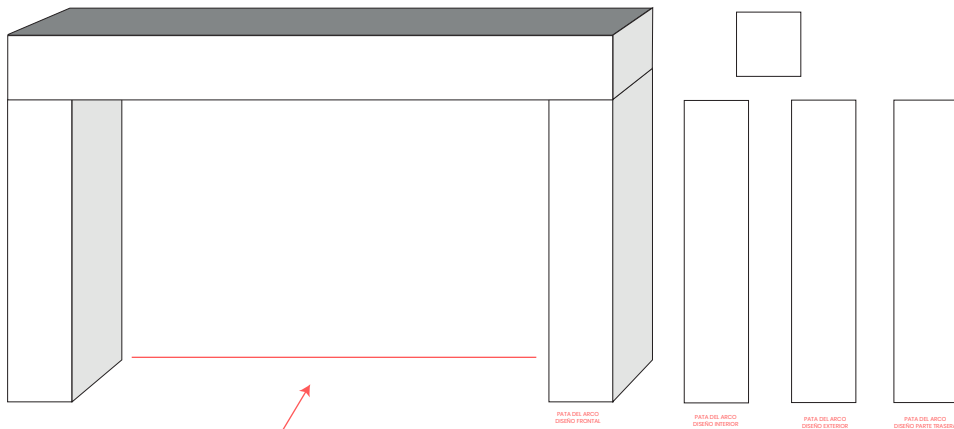

ARCO DE META 8M

MEDIDAS

Escala: 1:100

DATOS TÉCNICOS

EVENTO:

FECHA:

NOTAS:

REQUISITOS DEL MATERIAL GRÁFICO

Escala: 1:100

ARCO DE META 8M

MOCKUP

Personaliza las zonas rotulables con tu propuesta de diseño.

DATOS TÉCNICOS

EVENTO:

FECHA:

NOTAS: