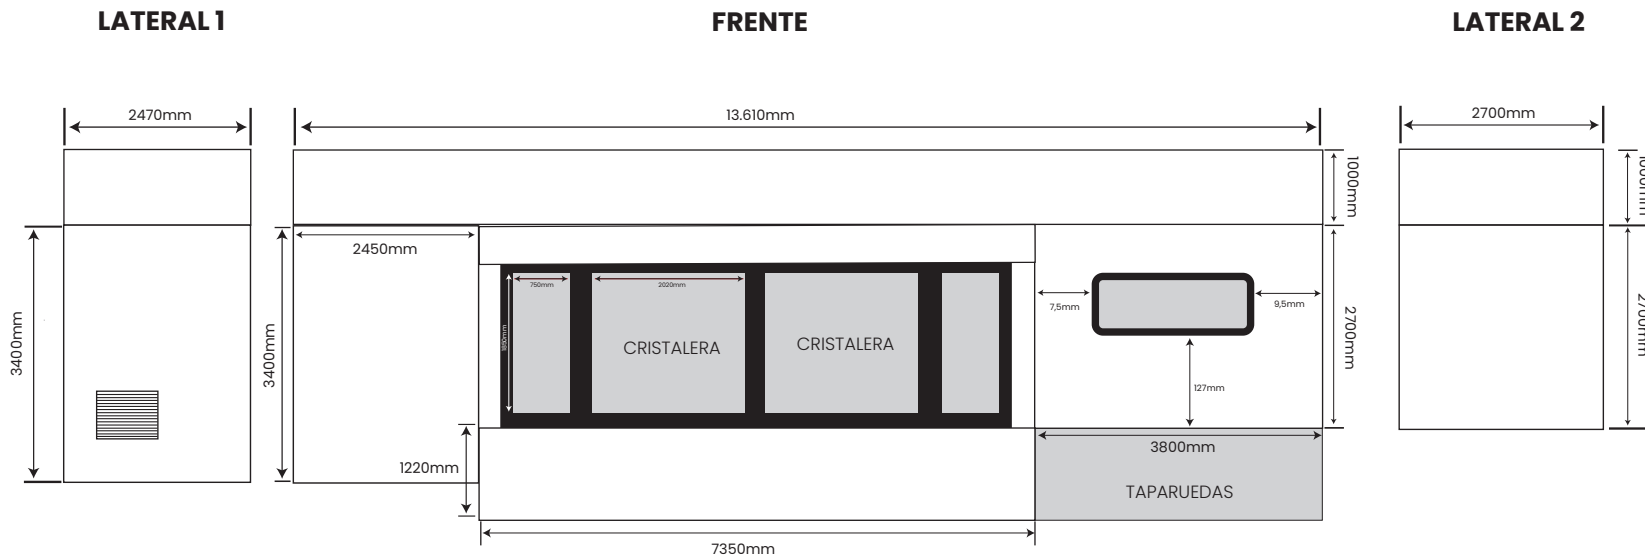

MOTORHOME 3

R-0766-BBB

MEDIDAS

DATOS TÉCNICOS

EVENO:

FECHA:

NOTAS:

Escala: 1:100