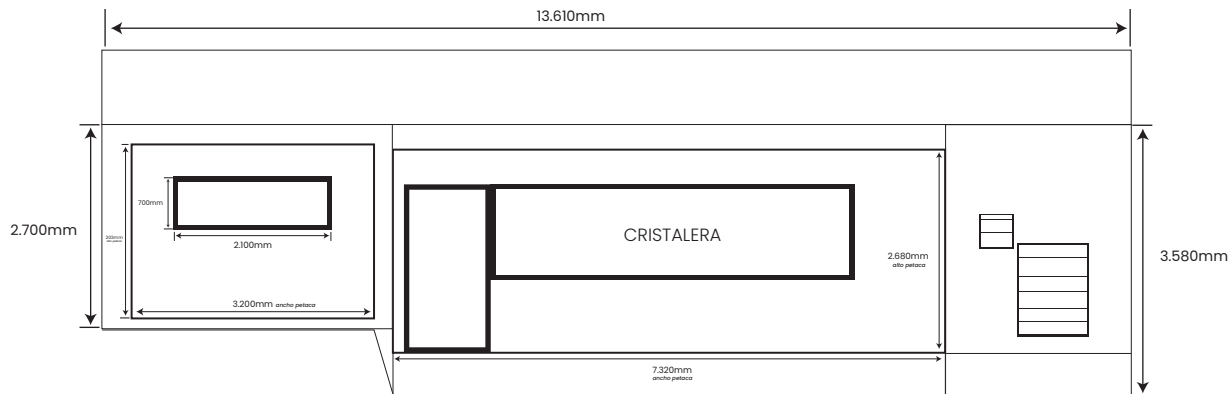

MOTORHOME 3

R-0766-BBB

MEDIDAS

DATOS TÉCNICOS

EVENTO:

FECHA:

NOTAS:

TRASERA

Escala: 1:100