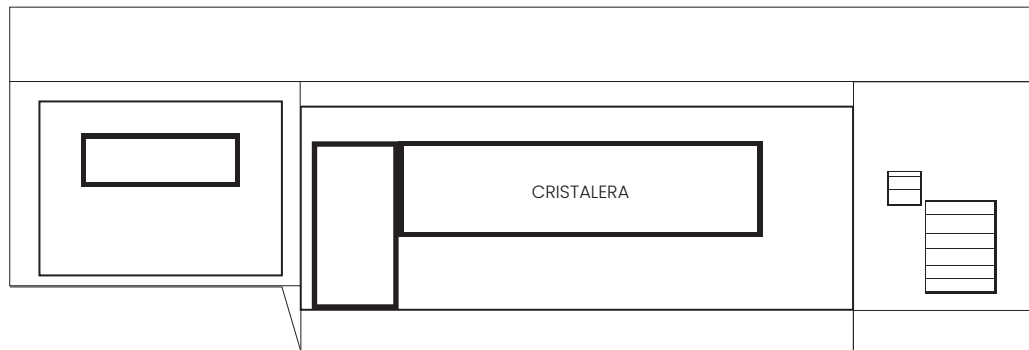

REQUISITOS DEL MATERIAL GRÁFICO

Adobe Illustrator

- El archivo se enviará en formato PDF o AI.
- En caso de haber alguna imagen, esta estará a una resolución adecuada (120-150ppp).
- En caso de haber alguna imagen, estará incrustada en el diseño.
- Las fuentes utilizadas estarán trazadas o en su defecto se enviarán juntos con el diseño.
- El diseño estará vectorizado.
- Los colores estarán en CMYK.
- En caso de haber algún color Pantone se imprimirá en CMYK.

Adobe Photoshop

- El archivo se enviará en formato PDF o PSD.
- Las fuentes utilizadas estarán trazadas o en su defecto se enviarán juntos con el diseño.
- En caso de haber alguna imagen, estará a una resolución adecuada (120-150ppp).
- Los colores estarán en CMYK.
- En caso de haber algún color Pantone se imprimirá en CMYK.

TRASERA

Escala: 1:100

MOTORHOME 3 R-0766-BBB

MOCKUP

Personaliza las zonas rotulables
con tu propuesta de diseño.

DATOS TÉCNICOS

EVENTO:

FECHA:

NOTAS: