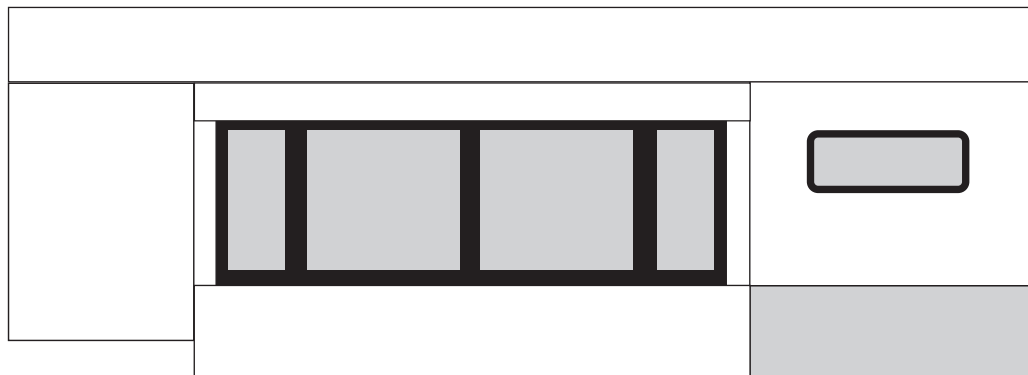

REQUISITOS DEL MATERIAL GRÁFICO

Adobe Illustrator

- El archivo se enviará en formato PDF o AI.
- En caso de haber alguna imagen, esta estará a una resolución adecuada (120-150ppp).
- En caso de haber alguna imagen, estará incrustada en el diseño.
- Las fuentes utilizadas estarán trazadas o en su defecto se enviarán juntos con el diseño.
- El diseño estará vectorizado.
- Los colores estarán en CMYK.
- En caso de haber algún color Pantone se imprimirá en CMYK.

Adobe Photoshop

- El archivo se enviará en formato PDF o PSD.
- Las fuentes utilizadas estarán trazadas o en su defecto se enviarán juntos con el diseño.
- En caso de haber alguna imagen, estará a una resolución adecuada (120-150ppp).
- Los colores estarán en CMYK.
- En caso de haber algún color Pantone se imprimirá en CMYK.

LATERAL 1

FRENTE

LATERAL 2

Escala: 1:100

MOTORHOME 3 R-0766-BBB

MOCKUP

Personaliza las zonas rotulables con tu propuesta de diseño.

DATOS TÉCNICOS

EVEN TO:

FECHA:

NOTAS: